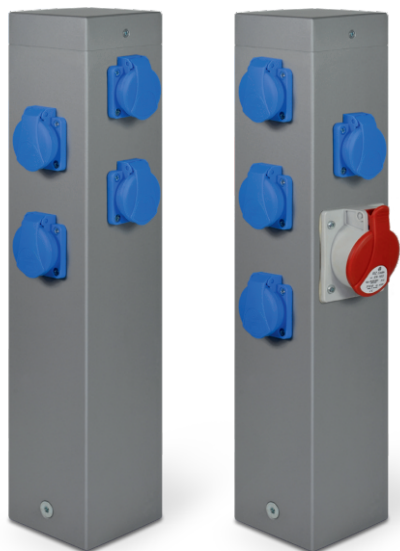

## Nové zásuvkové energo sloupky

**RS**  
sloupky  
**NOVINKA**

- nový sortiment zásuvkových sloupek
- IP 44, 32A, 400V, IK07
- 6 standardizovaných variant osazení zásuvek
- elegantní a čistý design
- materiál sloupku - lakovaný kov
- barva šedá - hliník
- dodáváno v etn montážní p íruba
- kvalitní produkty za dobré ceny
- vyrobeno v eské republice

ilustrativní foto	typ	provedení		osazení zásuvkami		
		Póly	krytí	16A	32A	250V
	RS-16-2	3	44			2
	RS-16-4	3	44			4
	RS-16-2-1653	5	44	1		2
	RS-16-4-1653	5	44	1		4
	RS-16-2-1653-2	5	44	2		2
	RS-16-2-16/3253	5	44	1	1	2

100 x 500 x 100mm (šířka v . ozazených zásuvek max 150 mm)

standardní montážní p íruba  
(sou ástí dodávky sloupku)

RS-montážní kotva  
(nutno objednat samostatn )

- **upozorn ní! T ída ochrany 1 - napájení sloupku musí být zabezpe eno jisti em a chráni em s reziduálním proudem 30 mA!**
- výška sloupku je 500mm, p ípojení napájení je v horní ásti sloupku - 5P svorkovnice 10mm<sup>2</sup>
- upevn ní sloupku na montážní základu 3x M6 (sou ástí balení), upevn ní montážní základny 3x M8