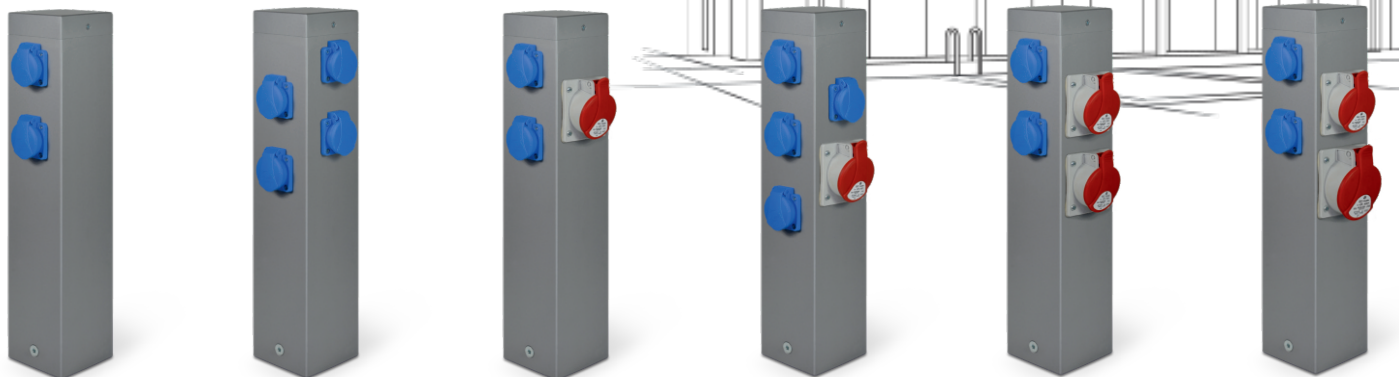

## Nové zásuvkové energo sloupky

**RS**  
sloupky  
**NOVINKA**

- nový sortiment zásuvkových sloupek
- IP 44, 32A, 400V, IK07
- 6 standardizovaných variant osazení zásuvek
- elegantní a čistý design
- materiál sloupku - lakovaný kov
- barva šedá - hliník
- dodáváno v etn montážní p íruba
- kvalitní produkty za dobré ceny
- vyrobeno v eské republice

100 x 500 x 100mm (šířka v . ozazených zásuvek max 150 mm)

standardní montážní p íruba  
(sou ástí dodávky sloupku)

RS-montážní kotva  
(nutno objednat samostatn )

- **upozorn ní! T ída ochrany 1 - napájení sloupku musí být zabezpe eno jisti em a chráni em s reziduálním proudem 30 mA!**
- výška sloupku je 500mm, p ípojení napájení je v horní ásti sloupku - 5P svorkovnice 10mm<sup>2</sup>
- upevn ní sloupku na montážní základu 3x M6 (sou ástí balení), upevn ní montážní základny 3x M8