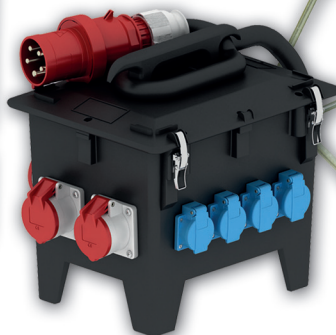

ZÍSKEJTE DÁREK ZDARMA

Při nákupu ZAKÁZKOVÉ zásuvkové kombinace nebo staveništního rozváděče NG ENERGY obdržíte věčný dar ze sortimentu nářadí a pomůcek

NA ZÁKLADĚ VAŠICH
INDIVIDUÁLNÍCH POŽADAVKŮ
VYTVOŘÍME ZAKÁZKOVOU
SESTAVU S CELKOVÝM KRYTÍM
AŽ IP67 I DO DRUHÉHO DNE!

NG[®] ENERGY

*Neděláme kompromisy,
nabízíme jedinečnost!*

NEJKOMPLEXNĚJŠÍ SORTIMENT VYBAVENÝCH ZÁSUVKOVÝCH ROZVODNIC

 VARIBOX

 MODBOX

 EVOBOX

 VARIA CUBE

 BASELINE