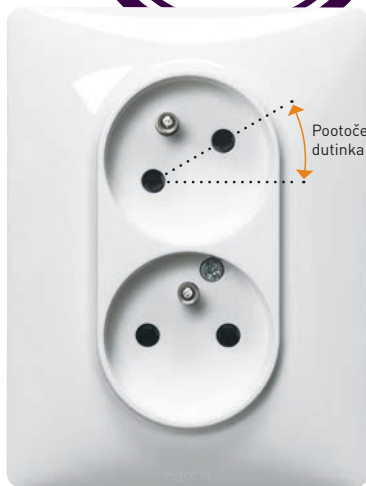

753186AKCE

Vyzkoušejte unikátní
VALENA LIFE konfigurátor.