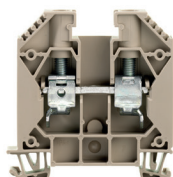

Převodní tabulka SAK řady na W řadu aneb „posouváme šroubové svorky na vyšší level“

1500 V DC
svorky
pro PV aplikace

Benefity

- Kompletní řada 2.5 - 240 mm²
- Úspora místa v rozvaděči, 2,5 mm² svorky široké jen 5 mm
- Izolační materiál bez halogenů - Wemid
- Zásuvné propojky kompatibilní i pro PUSH IN A řadu