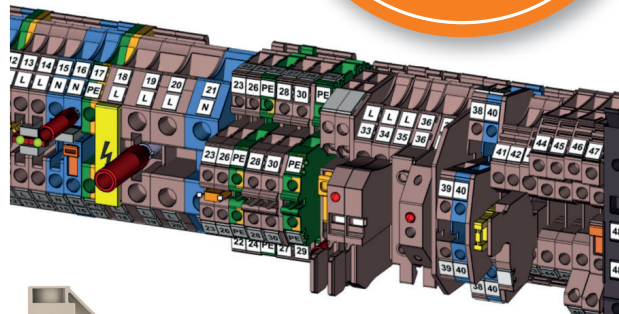

Převodní tabulka SAK řady na W řadu aneb „posouváme šroubové svorky na vyšší level“

1500 V DC
svorky
pro PV aplikace

Benefity

- Kompletní řada 2.5 - 240 mm²
- Úspora místa v rozvaděči, 2,5 mm² svorky široké jen 5 mm
- Izolační materiál bez halogenů - Wemid
- Zásuvné propojky kompatibilní i pro PUSH IN A řadu