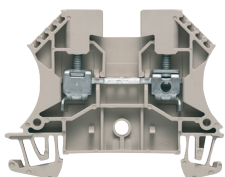

Převodní tabulka SAK řady na W řadu aneb „posouváme šroubové svorky na vyšší level“

1500 V DC
svorky
pro PV aplikace

Benefity

- Kompletní řada 2.5 - 240 mm²
- Úspora místa v rozvaděči, 2,5 mm² svorky široké jen 5 mm
- Izolační materiál bez halogenů - Wemid
- Zásuvné propojky kompatibilní i pro PUSH IN A řadu